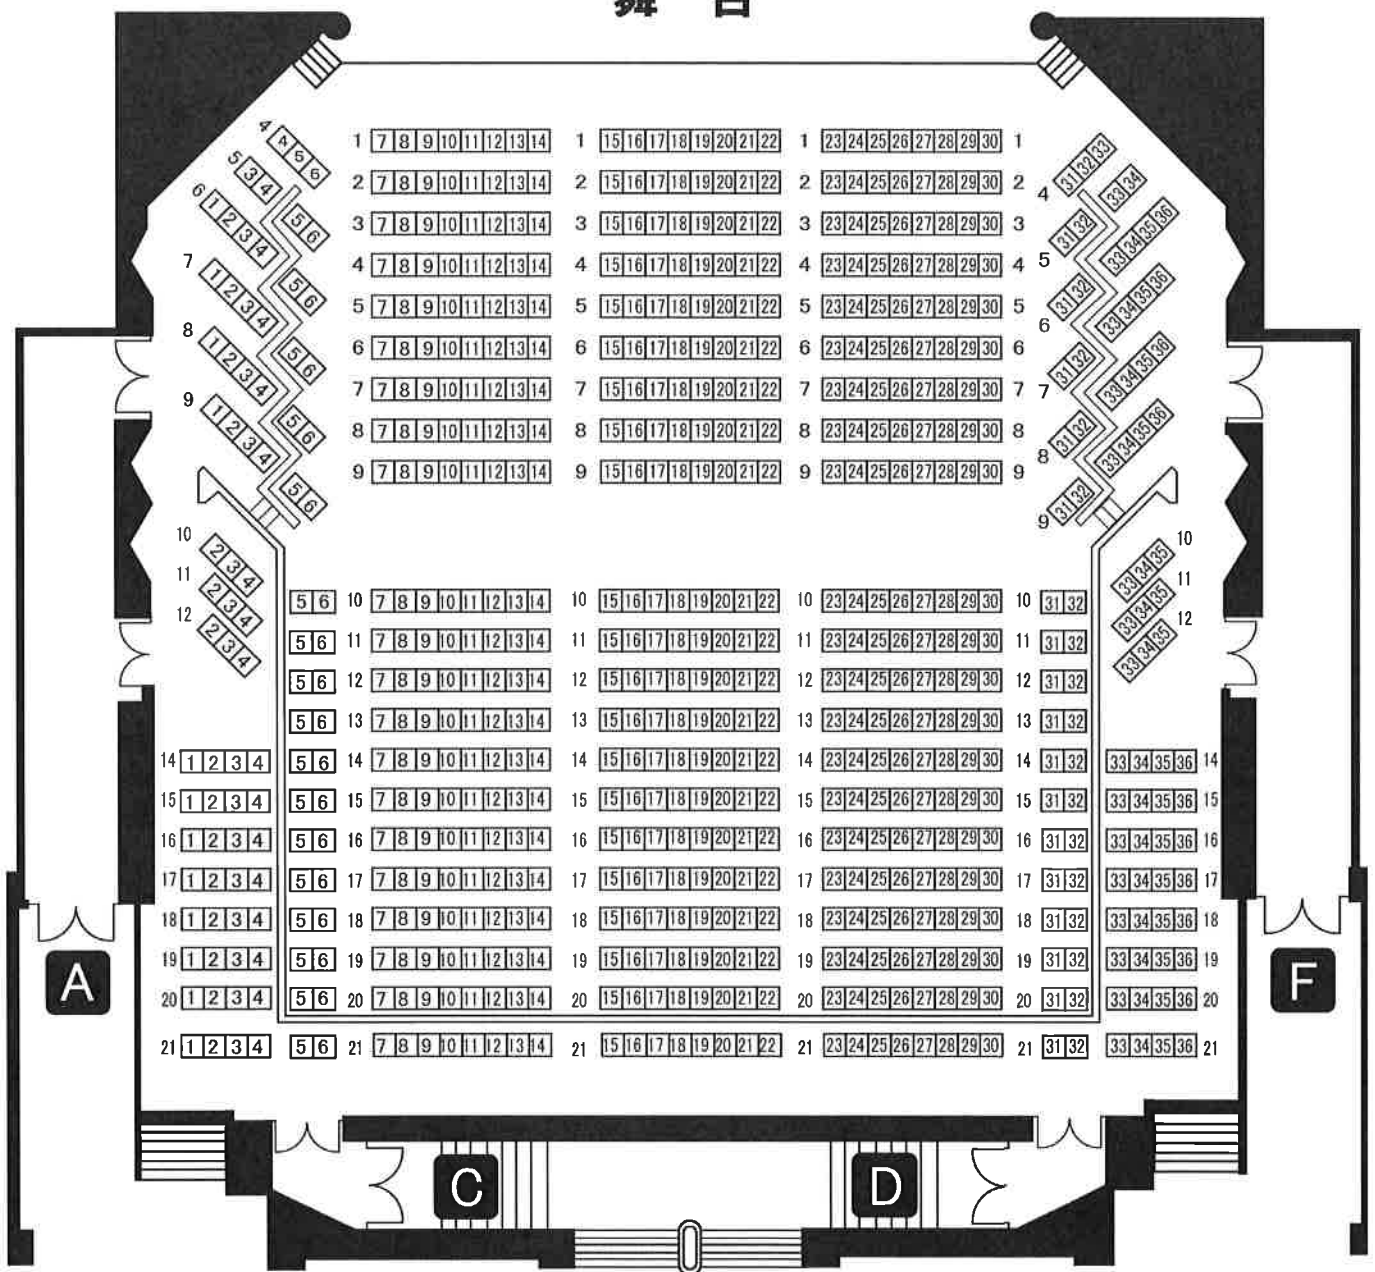

松前総合文化センター 座席表

総座席数 696 席 (固定席 146 席、可動席 550 席)

客席フラット使用可

可動部分 手動 242 : 1~9 列の 7~30 番

電動 308 : 10~20 列の 7~30 番

舞 台

受付

ロビー